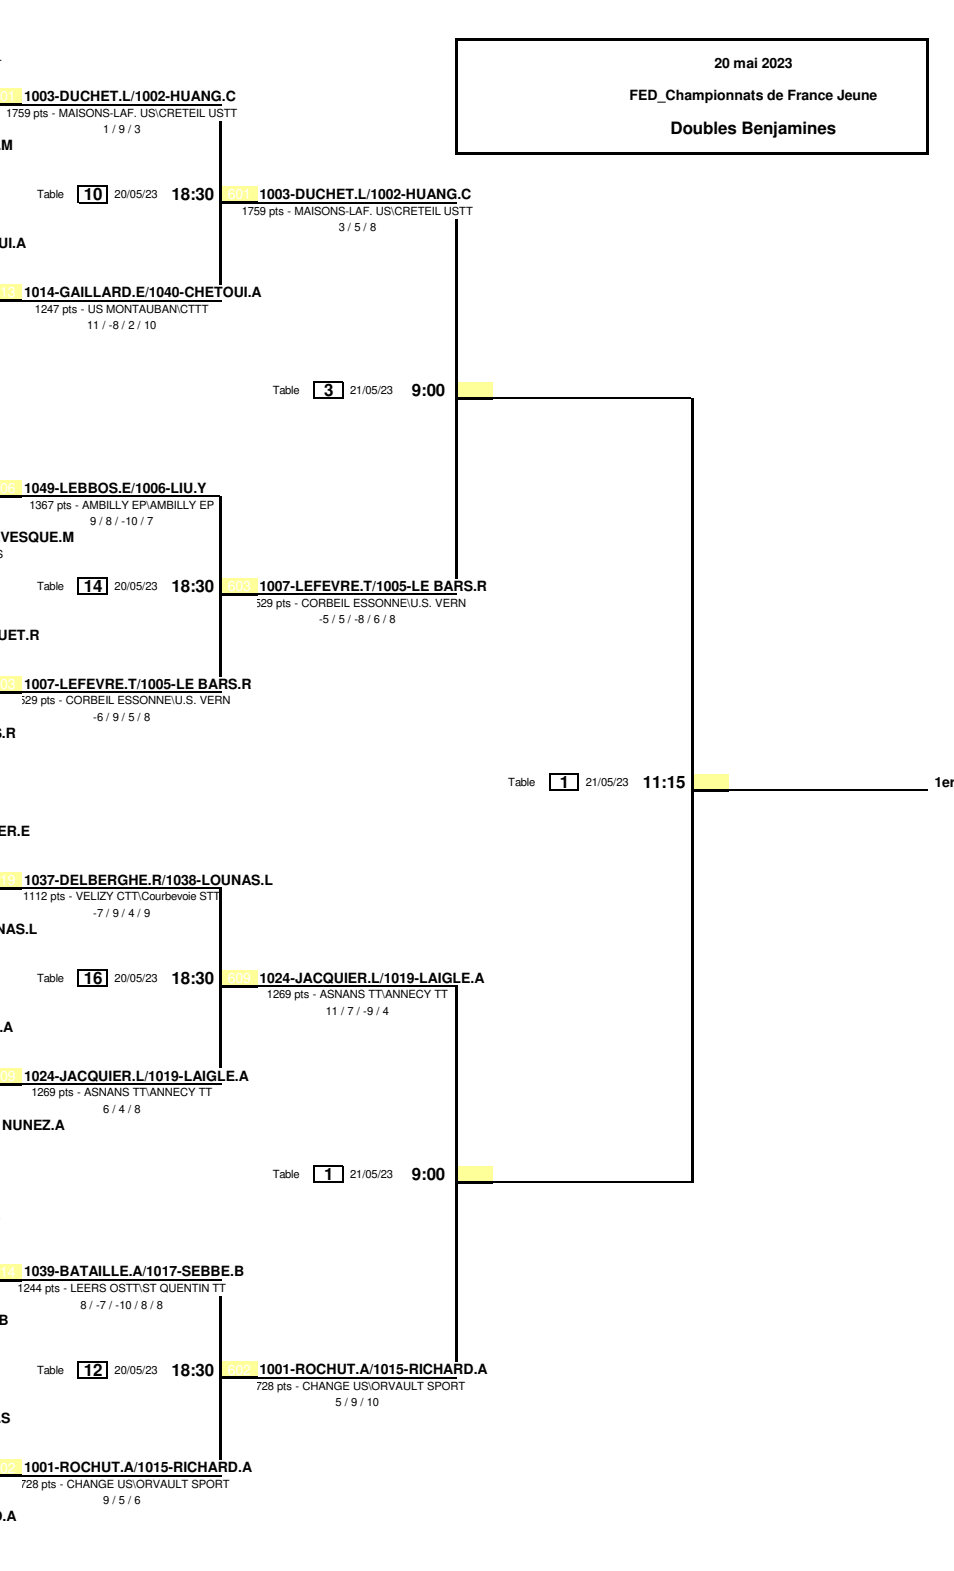

20 mai 2023
FED_Championnats de France Jeune
Doubles Benjamines

Table 1 21/05/23 11:15 1er