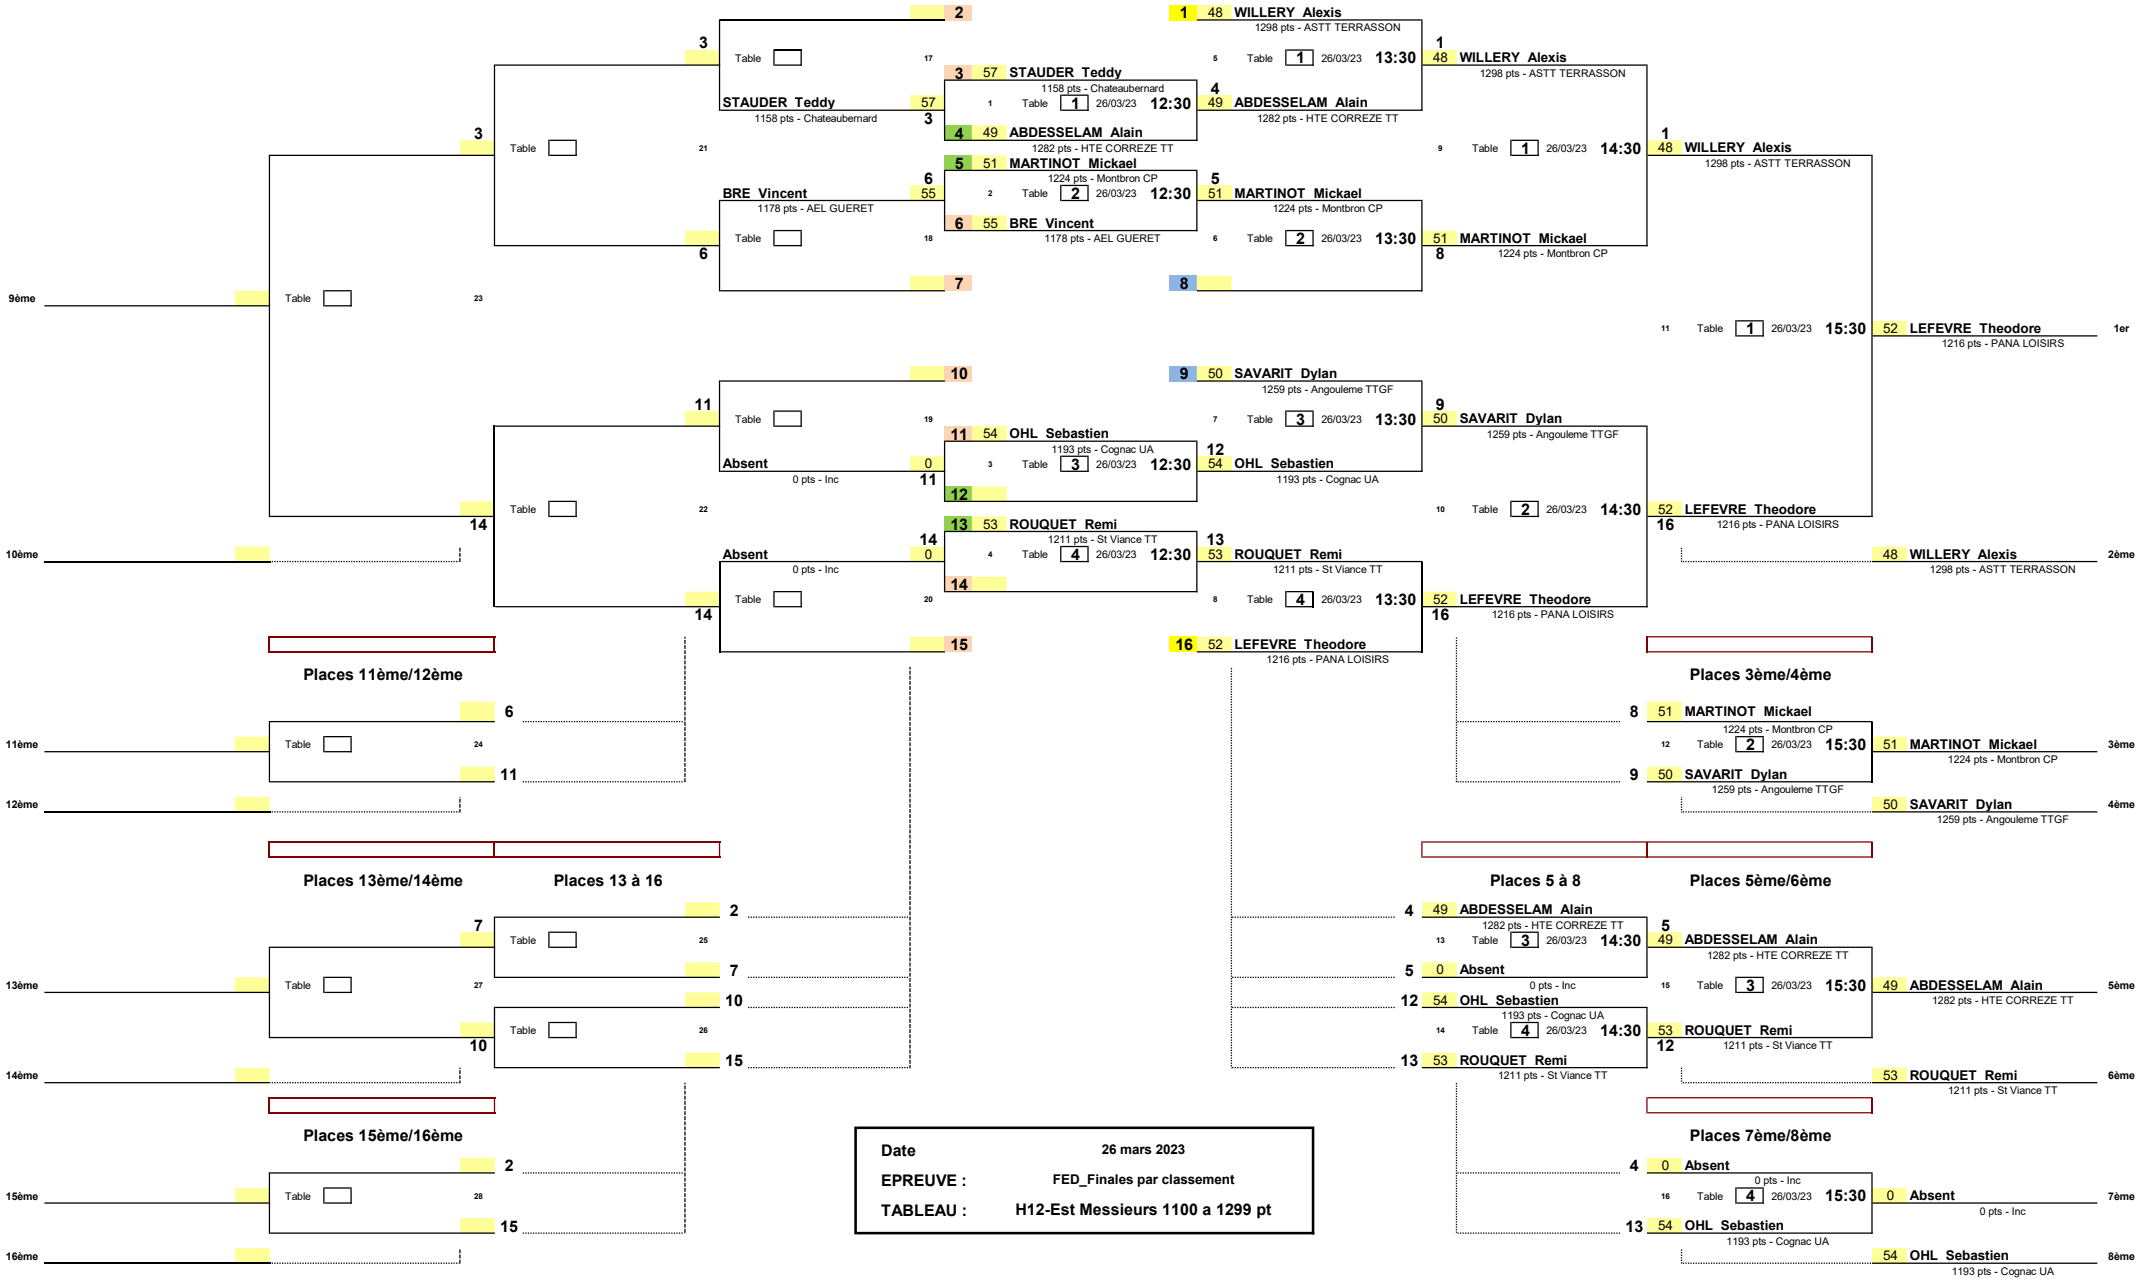

Places 9ème/10ème

Places 9 à 12

Places 9 à 16

1/8 de Finale

1/4 de Finale

1/2 Finale

Finale

Date 26 mars 2023
 EPREUVE : FED_Finales par classement
 TABLEAU : H12-Est Messieurs 1100 a 1299 pt