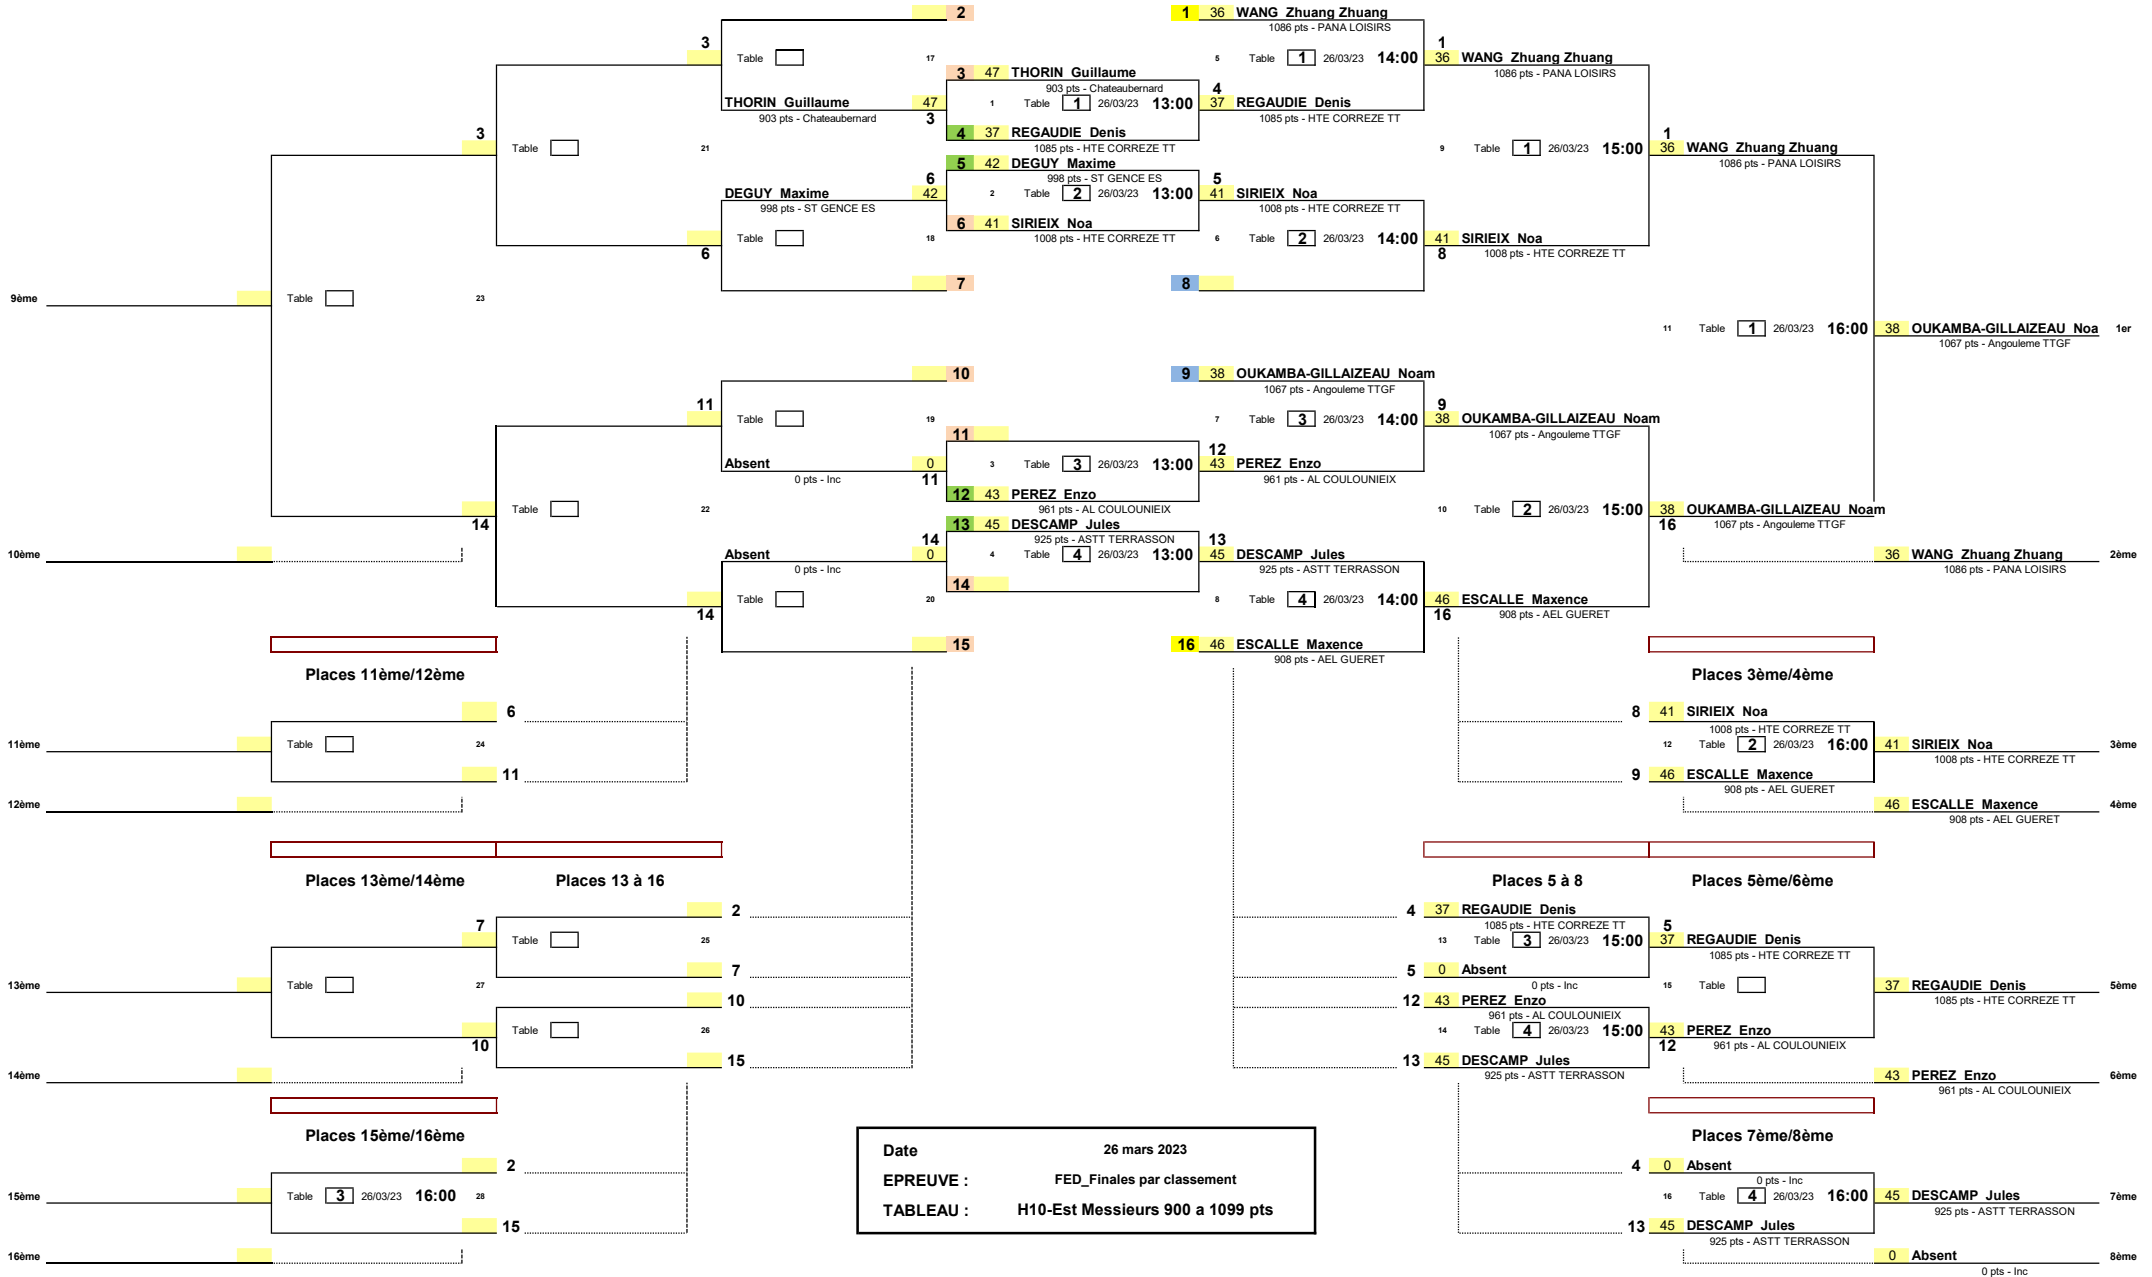

Places 9ème/10ème

Places 9 à 12

Places 9 à 16

1/8 de Finale

1/4 de Finale

1/2 Finale

Finale

Date 26 mars 2023
 EPREUVE : FED_Finales par classement
 TABLEAU : H10-Est Messieurs 900 à 1099 pts