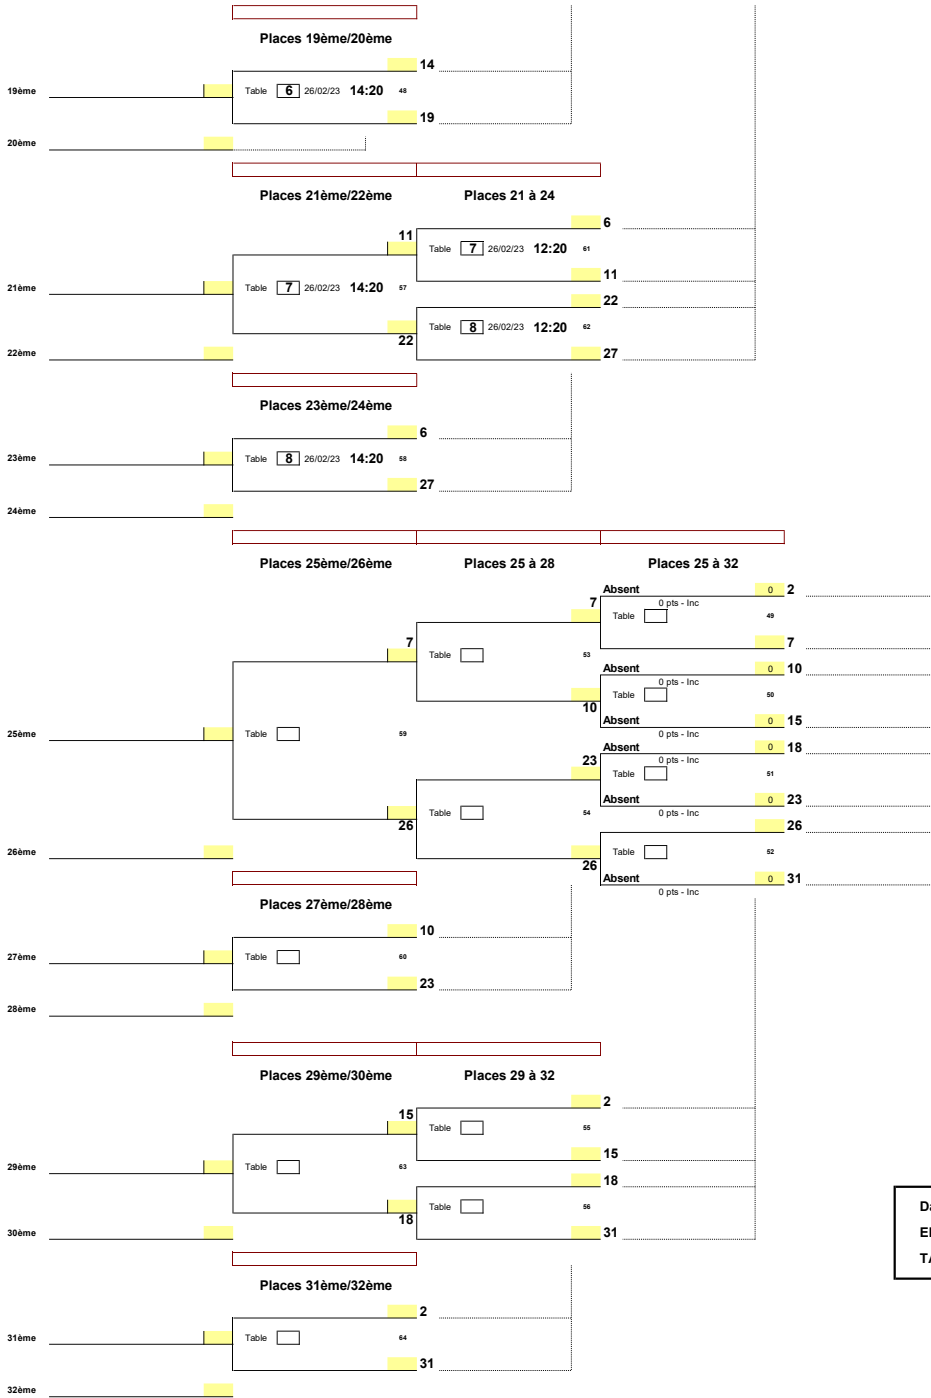

Finale KO

1/2ème de Finale KO

1/4ème de Finale KO

1/8ème de Finale KO

1/16ème de Finale

1/8ème de Finale

1/4 de Finale

1/2 Finale

Finale

Date	01/09/2019
EPREUVE :	TOP REGIONAL
TABLEAU :	MINIMES GARCONS

Date 01/09/2019  
EPREUVE TOP REGIONAL  
TABLEAU : MINIMES GARCONS