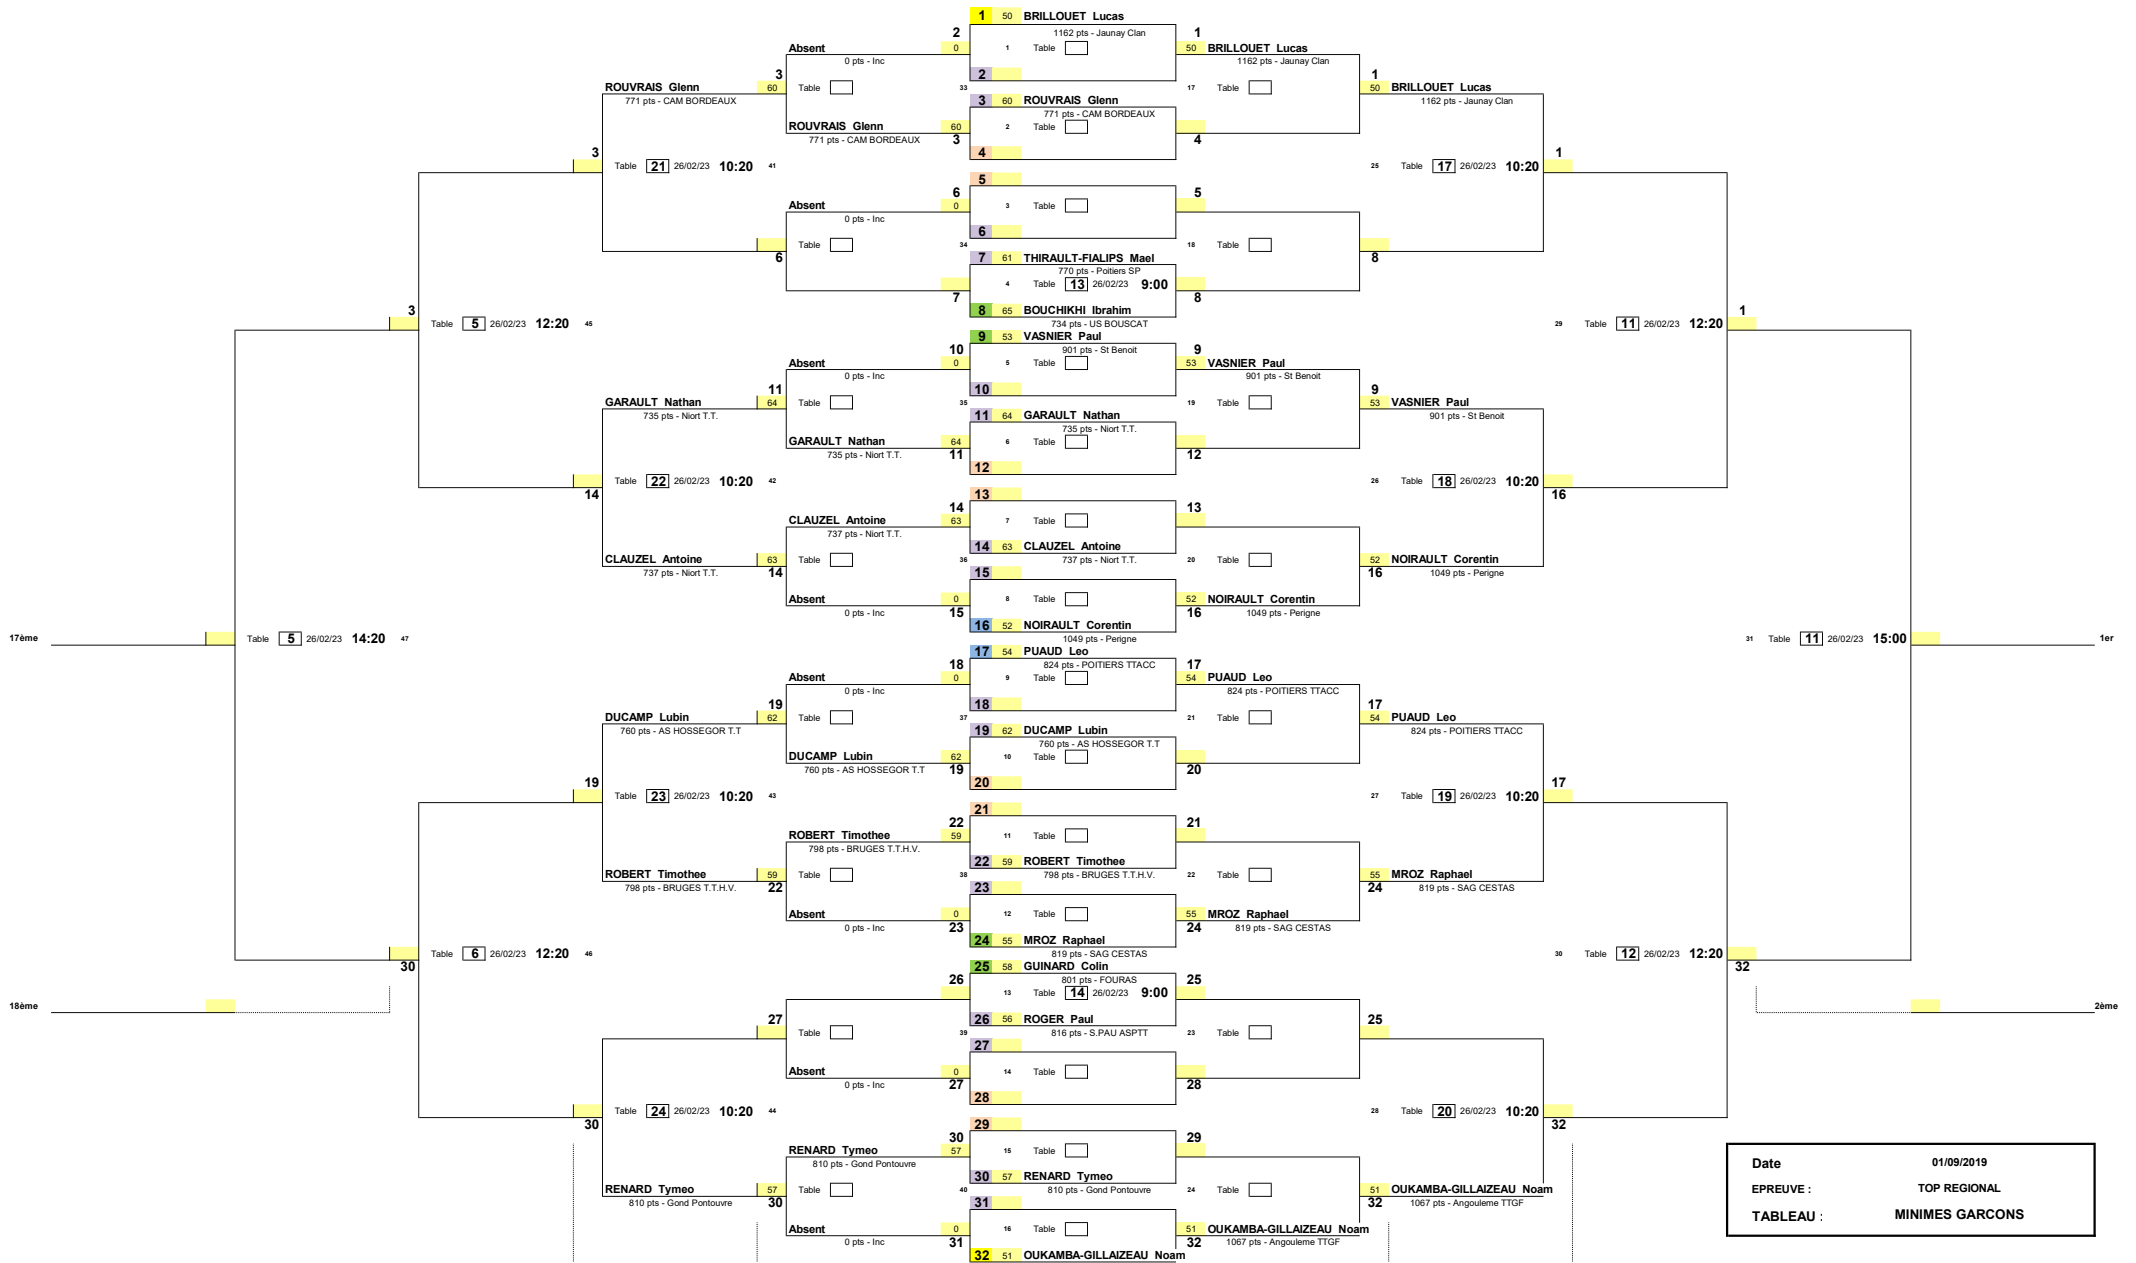

Finale KO

1/2ème de Finale KO

1/4ème de Finale KO

1/8ème de Finale KO

1/16ème de Finale

1/8ème de Finale

1/4 de Finale

1/2 Finale

Finale

Date	01/09/2019
EPREUVE :	TOP REGIONAL
TABLEAU :	MINIMES GARCONS

Date 01/09/2019  
EPREUVE TOP REGIONAL  
TABLEAU : MINIMES GARCONS