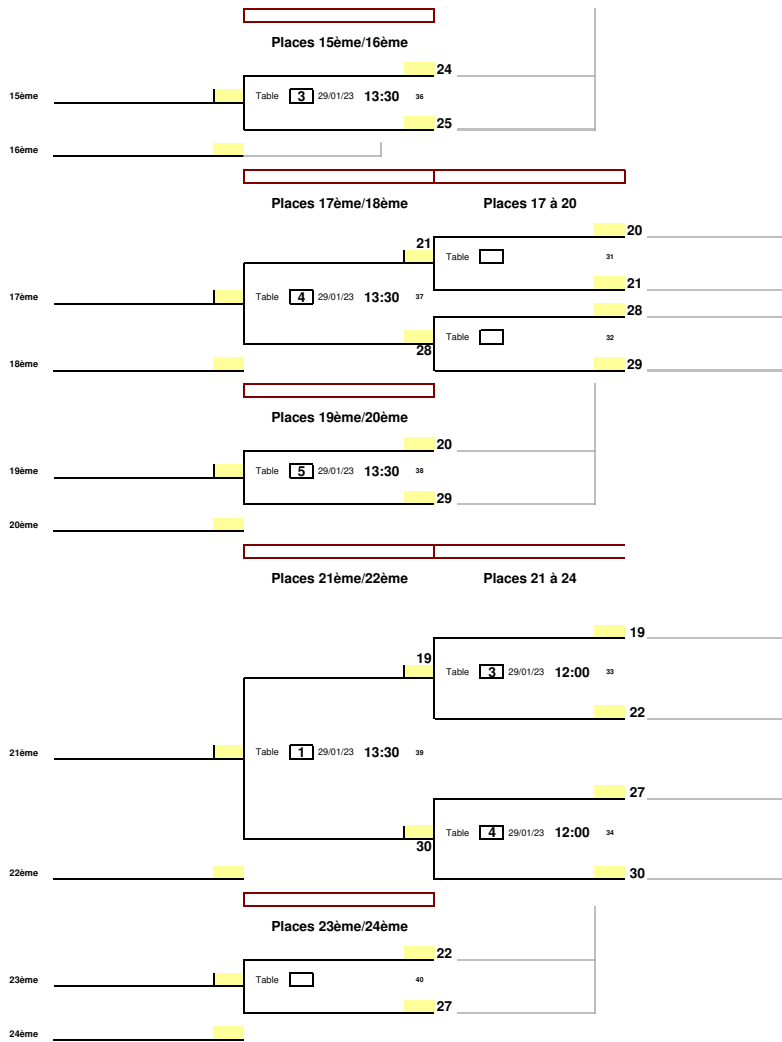

Date	29 janvier 2023
EPREUVE :	FED_Criterium Federal
TABLEAU :	L10-Elite Messieur Regionale

Date 29 janvier 2023
 EPREUVE : FED_Criterium Federal
 TABLEAU : L10-Elite Messieur Regionale