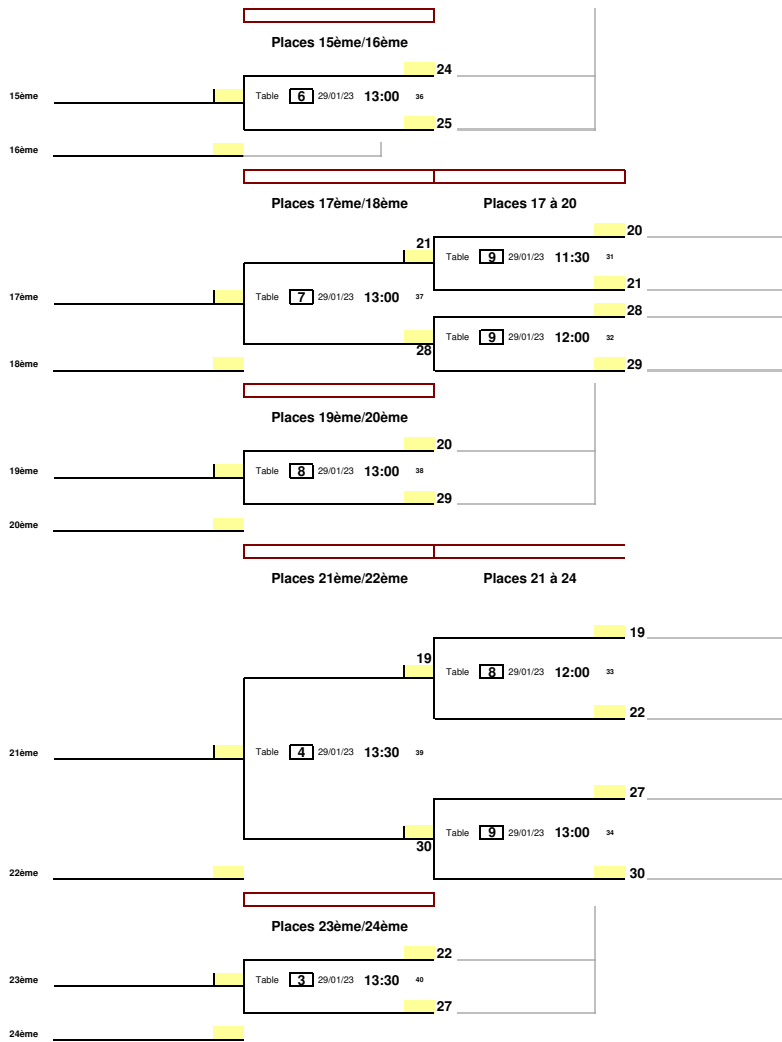

Date : 29 janvier 2023
 EPREUVE : FED_Criterium Federal
 TABLEAU : L10-Minimes Garçons Regionale

Date 29 janvier 2023
 EPREUVE : FED_Criterium Federal
 TABLEAU : L10-Minimes Garçons Regionale