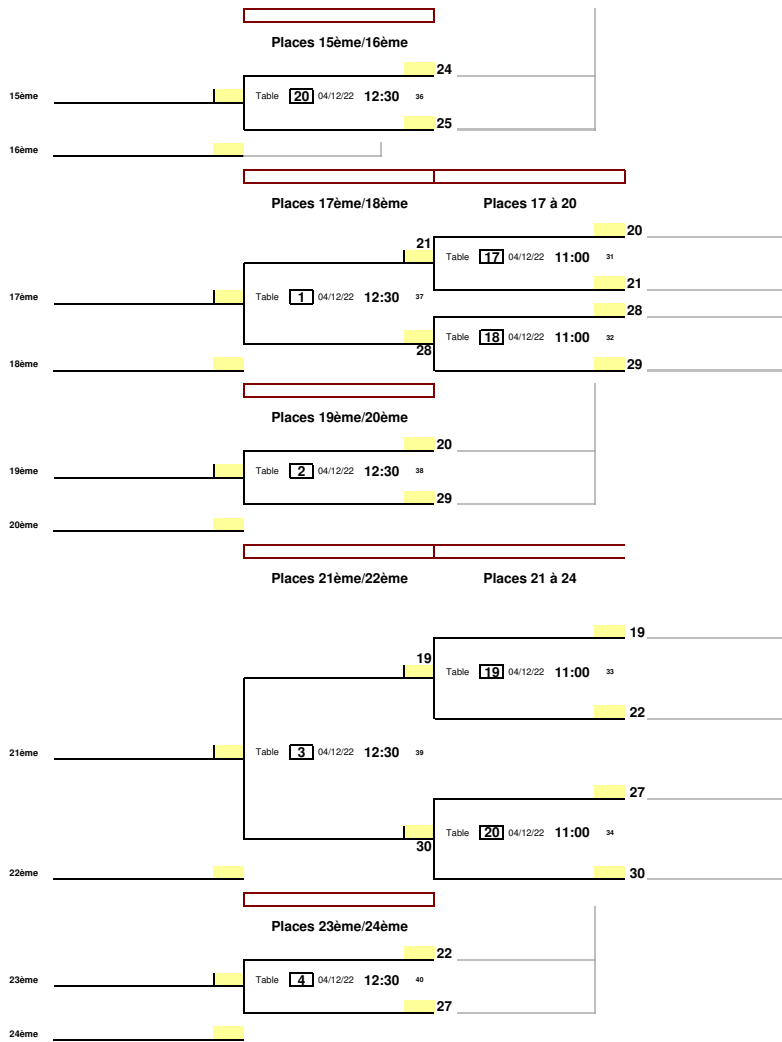

Date : 4 décembre 2022
 EPREUVE : FED_Criterium Federal
 TABLEAU : L10-Elite Messieur Regionale

Date 4 décembre 2022
EPREUVE : FED_Criterium Federal
TABLEAU : L10-Elite Messieur Regionale