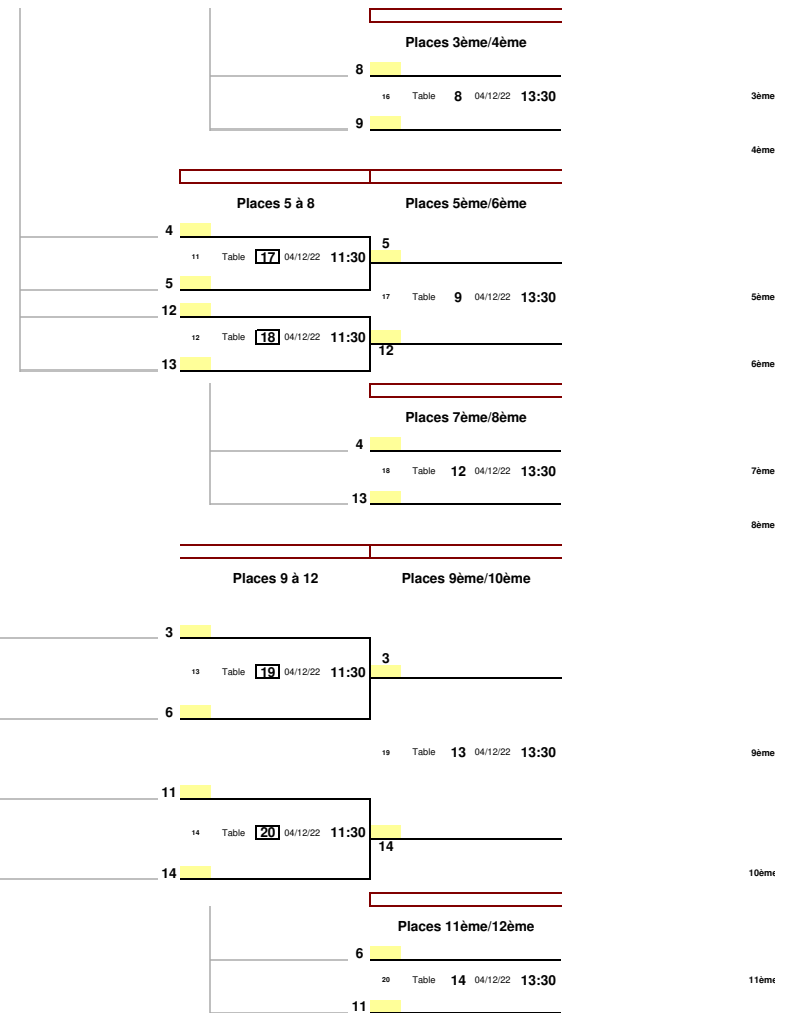

Date : 4 décembre 2022
 EPREUVE : FED_Criterium Federal
 TABLEAU : L10-Elite Messieur Regionale

Date 4 décembre 2022
EPREUVE : FED_Criterium Federal
TABLEAU : L10-Elite Messieur Regionale