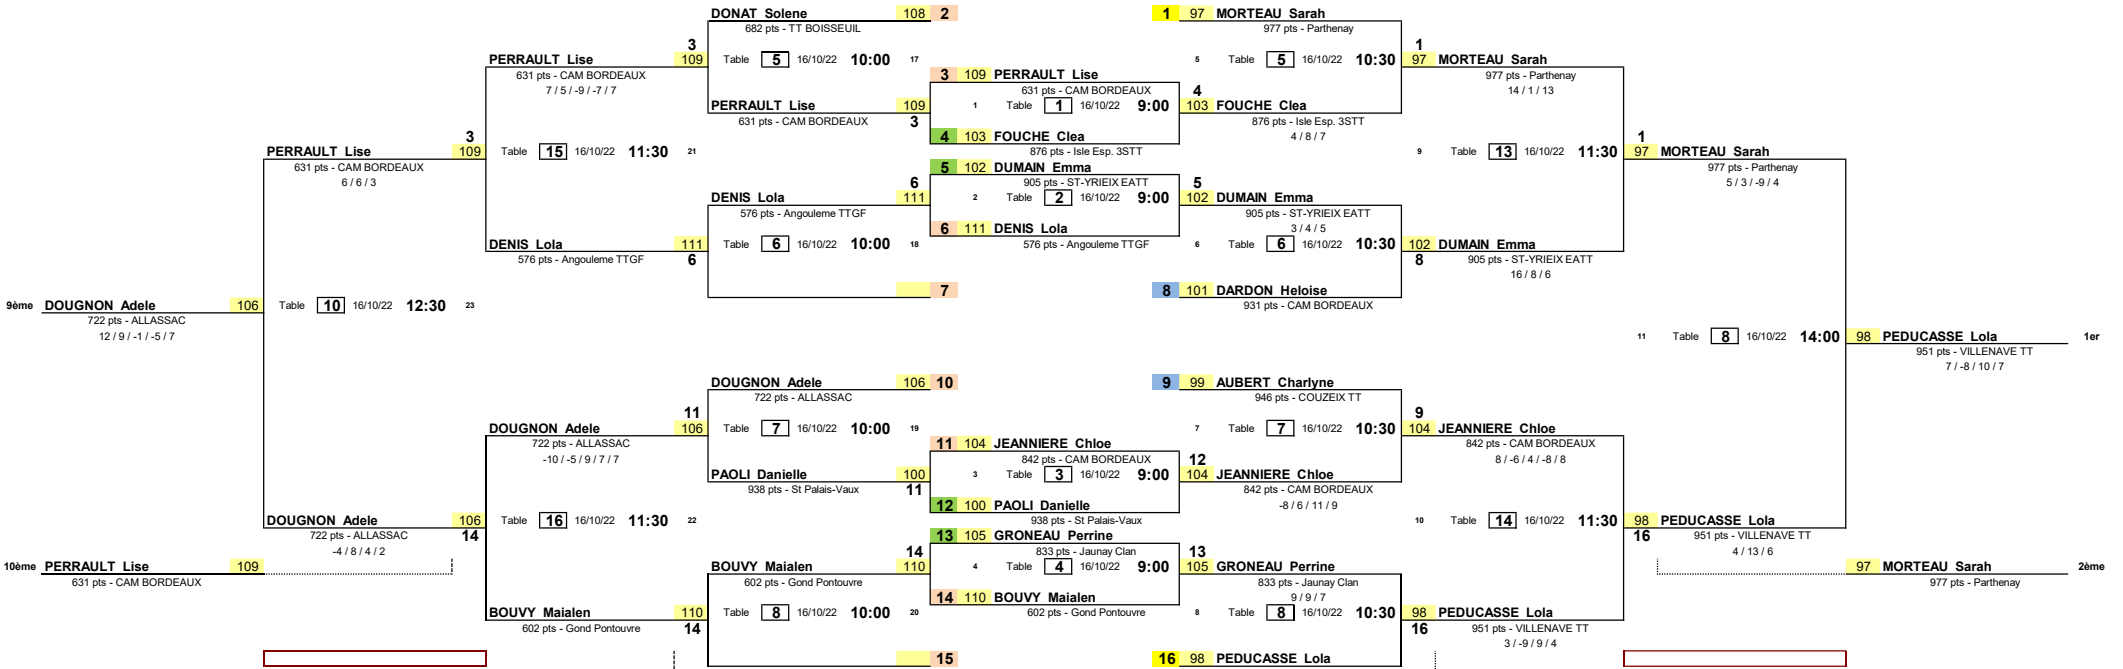

Places 9ème/10ème Places 9 à 12 Places 9 à 16 1/8 de Finale 1/4 de Finale 1/2 Finale Finale

Date 16 octobre 2022
 EPREUVE : FED_Criterium Federal
 TABLEAU : L10-Elite Dames et Juniors Fille