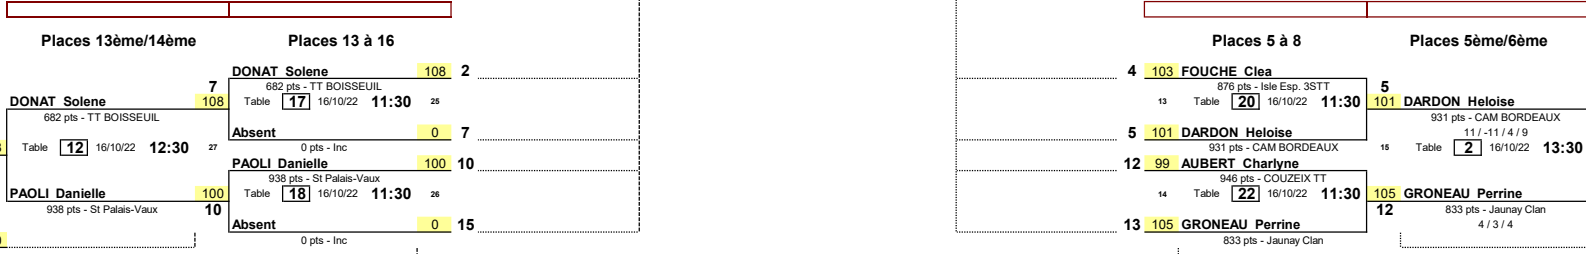

Places 9ème/10ème Places 9 à 12 Places 9 à 16 1/8 de Finale 1/4 de Finale 1/2 Finale Finale

Date 16 octobre 2022
 EPREUVE : FED_Criterium Federal
 TABLEAU : L10-Elite Dames et Juniors Fille